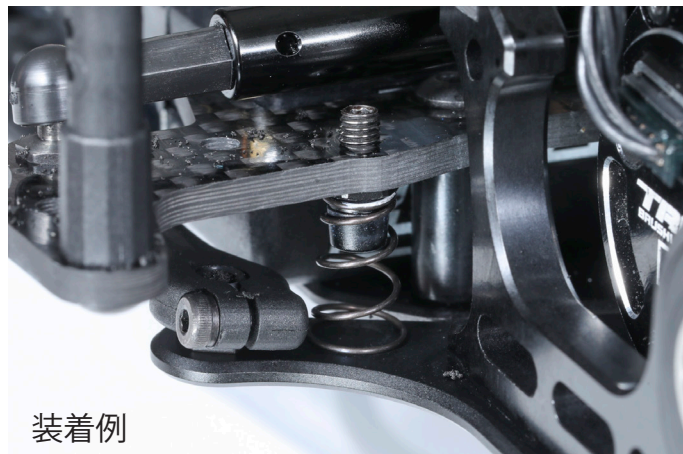

**TB/AK12 HQ サイドスプリング S-Line シリーズ**

ハイグリップ路面やソリッドデフに効果的な DD カー用サイドスプリング登場！

装着例

TB20287★★  
HQ サイドスプリング  
S-Line ブルー  
価格●380円(税別)

TB20288★★  
HQ サイドスプリング  
S-Line ホワイト  
価格●380円(税別)

高い品質と走りに磨きを掛ける人気の HQ スプリングシリーズに、ハイグリップ路面やソリッドデフを使用する DD マシンに最適な HQ サイドスプリング「S-Line」シリーズが加わりました。

この S-Line シリーズは、人気のカーペット、ハイグリップ路面やソリッドデフを使用する場面をターゲットに、豊富な経験と技術力を有する国内スプリングメーカーの技術協力によって誕生しました。カーペット、ハイグリップ路面やソリッドデフを使用した時の天敵とも言うべき、コーナリング時のオーバーロールによるトラクション抜けや加速性能の悪化などを抑える為に、一般的な巻き線の選別や長さや巻き数に加え TeamBomber では、テーパの形状にも拘りハイレベルな微妙な調整が施されています。その結果、これまで経験したことのないコーナリングスピードと安定感に加え、重さを感じないシャープなハンドリング性能の獲得に成功しました！